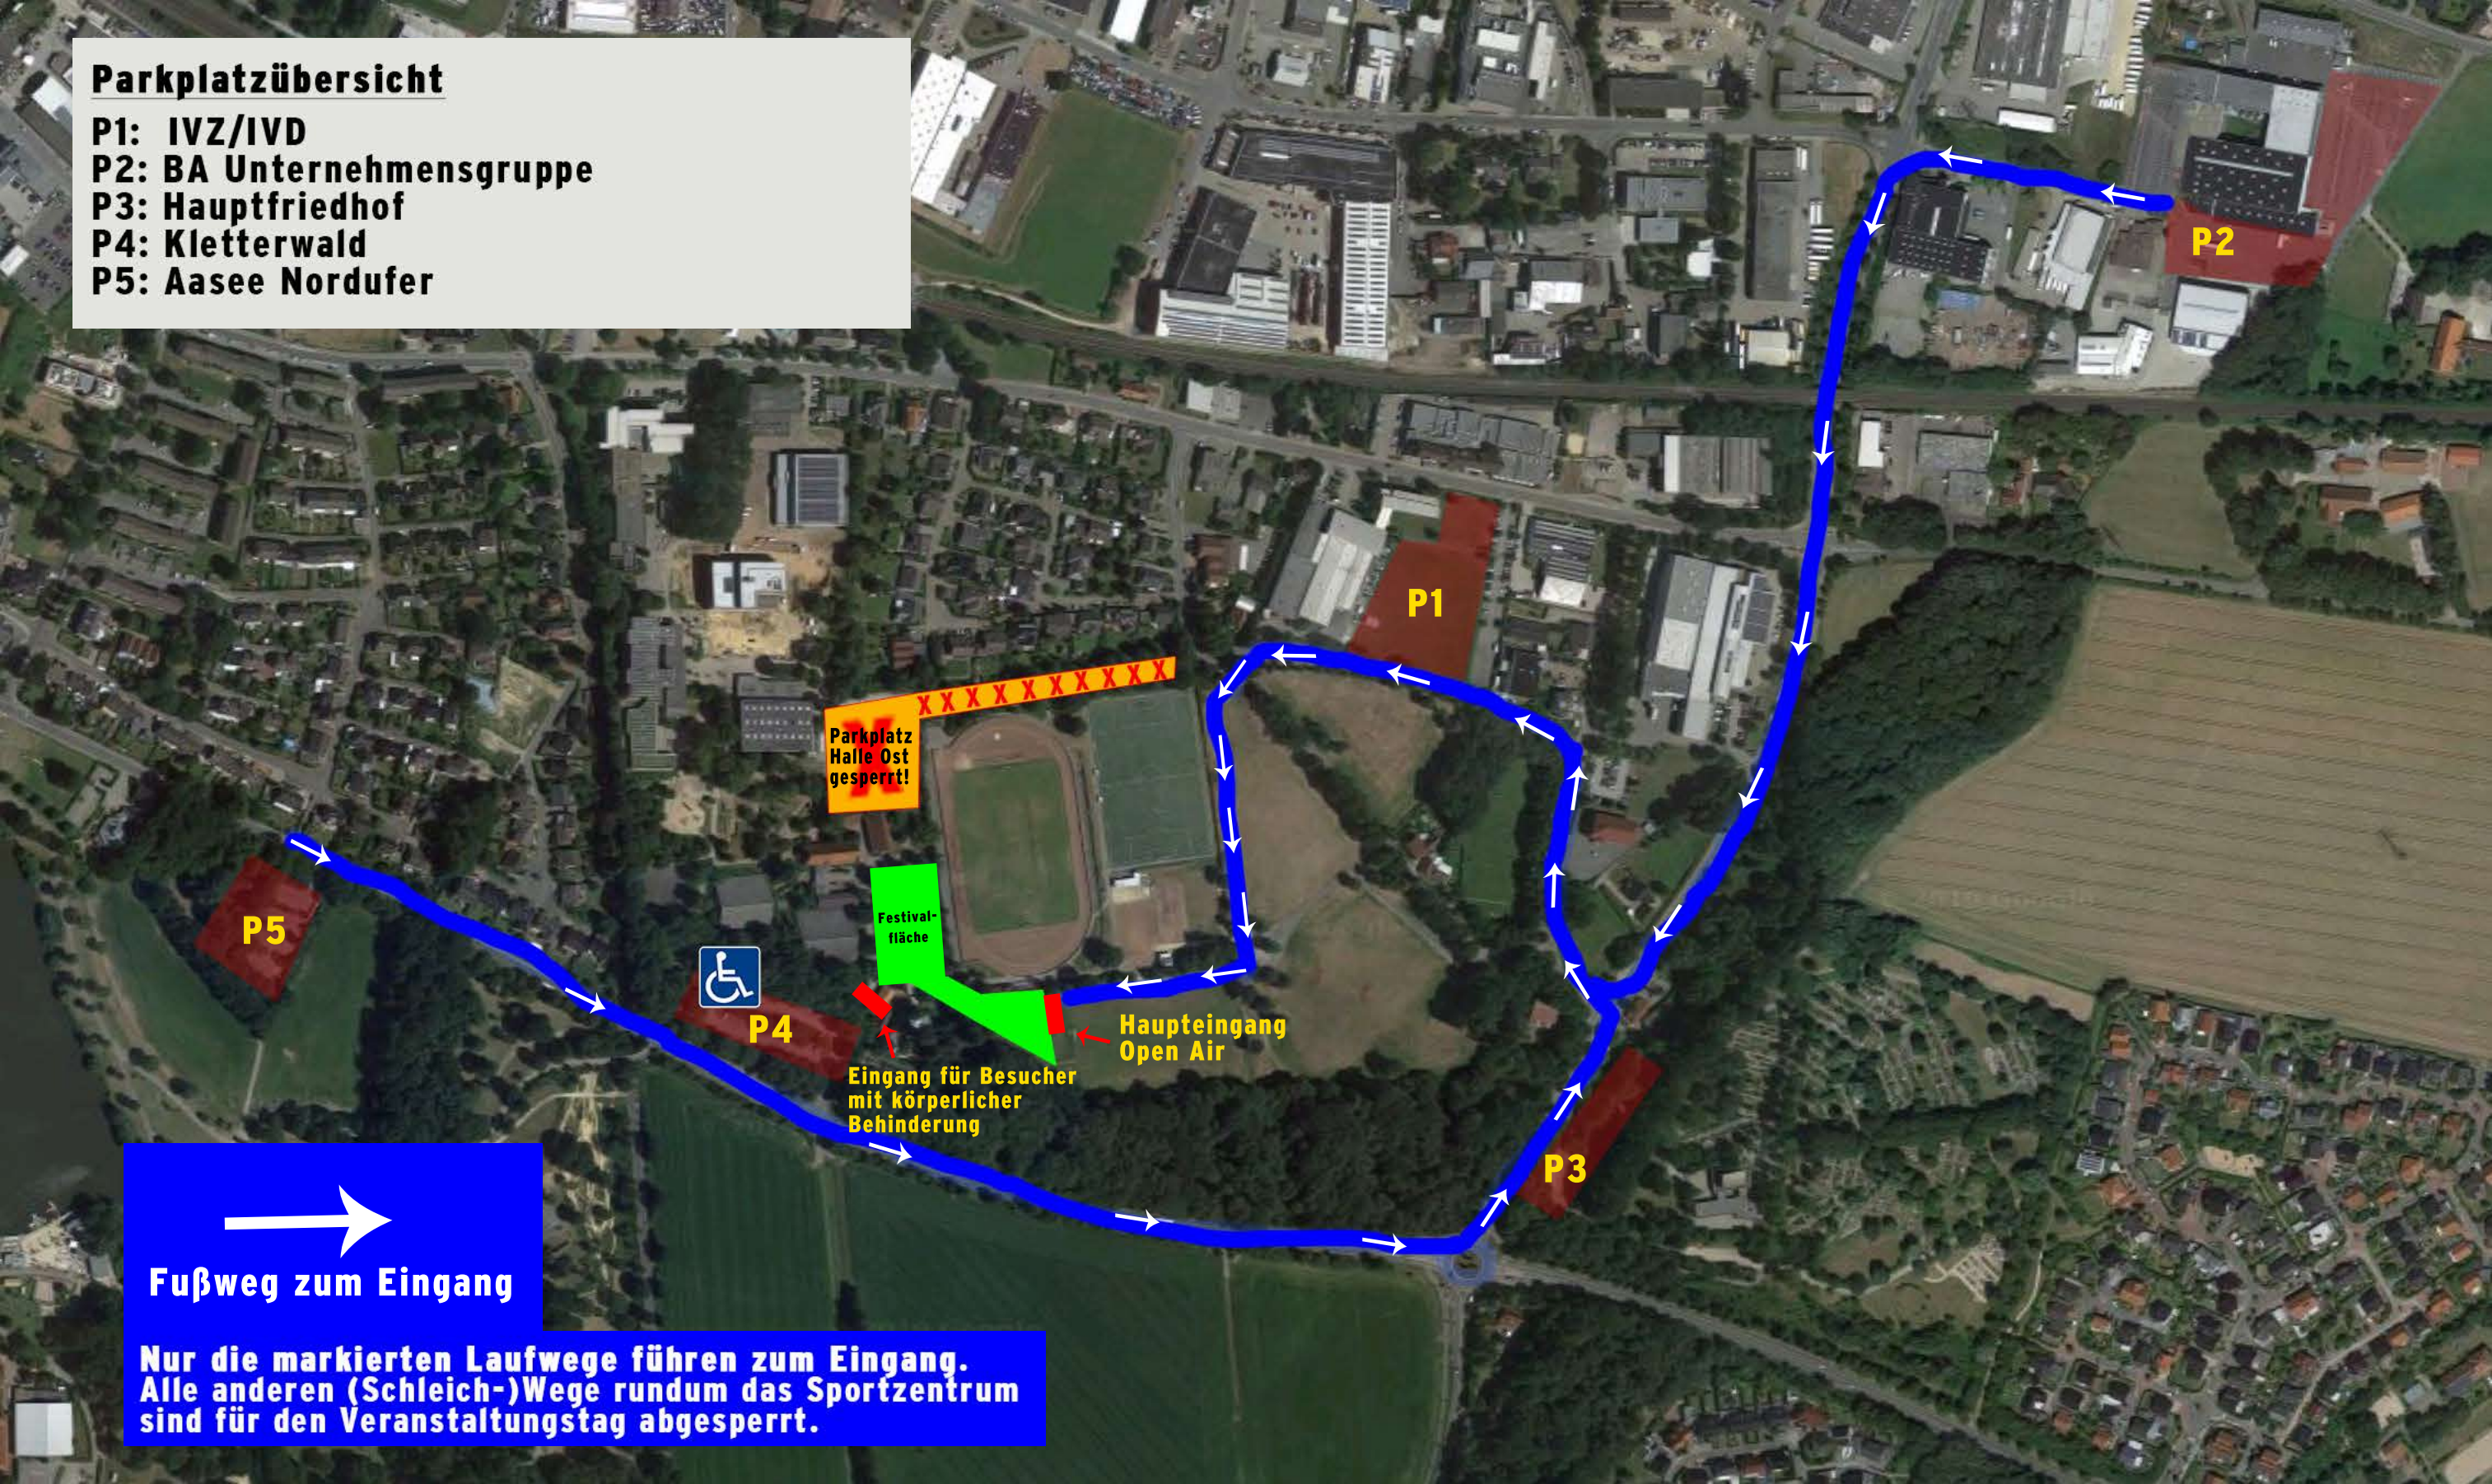

## Parkplatzübersicht

- P1: IVZ/IVD
- P2: BA Unternehmensgruppe
- P3: Hauptfriedhof
- P4: Kletterwald
- P5: Aasee Nordufer

Parkplatz Halle Ost gesperrt!

Festivalfläche

Eingang für Besucher mit körperlicher Behinderung

Haupteingang Open Air

Fußweg zum Eingang

Nur die markierten Laufwege führen zum Eingang. Alle anderen (Schleich-)Wege rundum das Sportzentrum sind für den Veranstaltungstag abgesperrt.