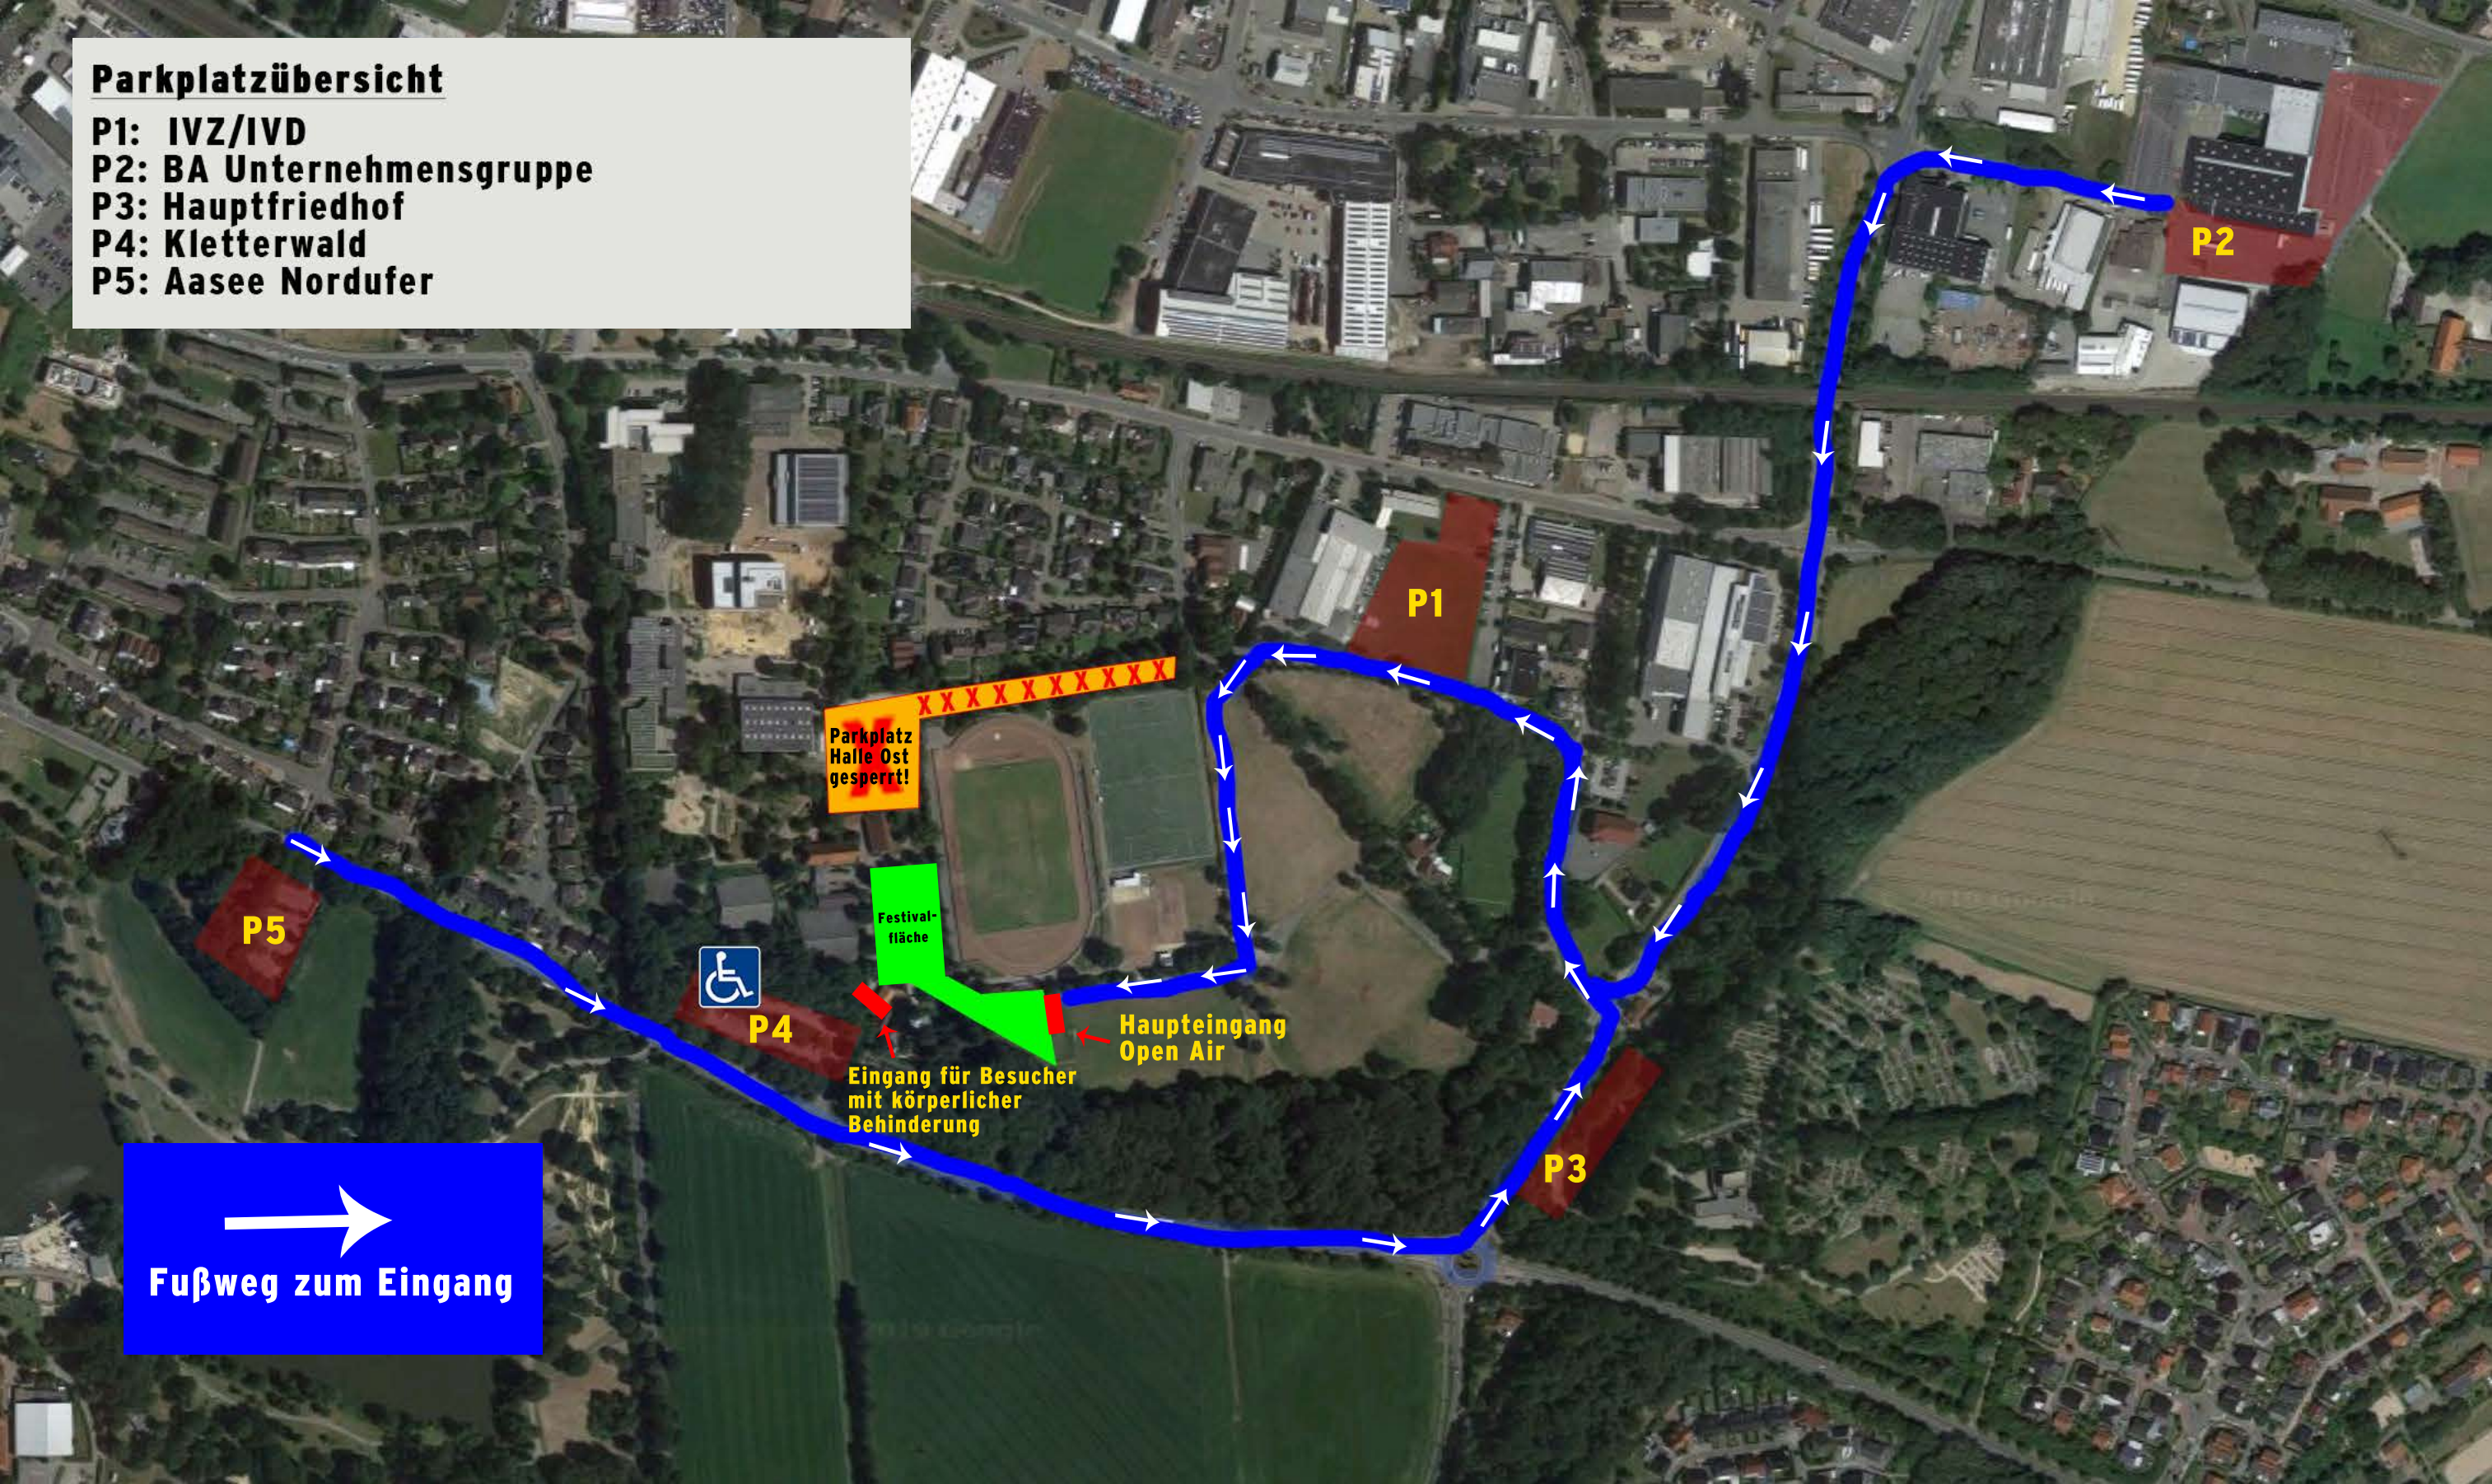

## Parkplatzübersicht

P1: IVZ/IVD

P2: BA Unternehmensgruppe

P3: Hauptfriedhof

P4: Kletterwald

P5: Aasee Nordufer

Parkplatz Halle Ost gesperrt!

X X X X X X X X X X

Festivalfläche

P4

Eingang für Besucher mit körperlicher Behinderung

Haupteingang Open Air

P1

P3

P2

Fußweg zum Eingang